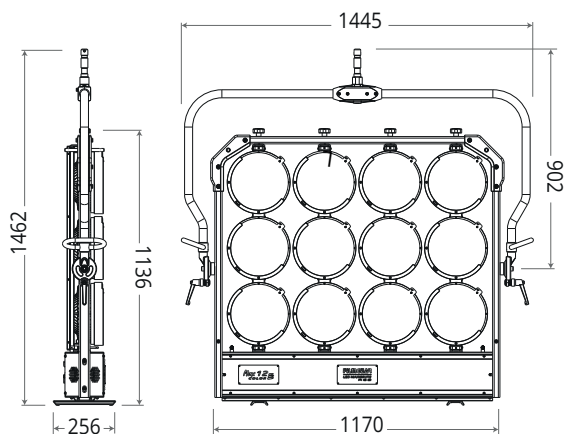

### SOBRE AS LÂMPADAS

- Carcaça da lâmpada
- Pino adaptador de Ø28mm (1-1/8 pol.)
- 12 difusores com bolsa
- Cabo de alimentação CA

### DIMENSÕES (mm)

### ESPECIFICAÇÕES

N.º de Identidade	L120MXLC
máx. Capacidade	2160W
Tensão de entrada	95 - 260V AC
Corrente de entrada	10A@220V AC
Faixa de temperatura de cor	2700K ~ 10000K
Cor	R/G/B/W color mixing
IRC	Aproximado >95
TLCI	Aproximado >90
Faixa de escurecimento	0-100%
Sinal de controle	DMX / RDM
Vida útil do LED	30,000 Hrs (Estimado)
Pino adaptador	Ø28mm (1-1/8 in.) Adaptador
Classificação de Classe / IP	1 / IP 23
Peso (cabeça da lâmpada)	66kg