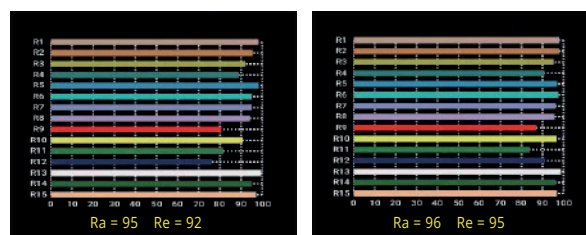

HISTOGRAMA