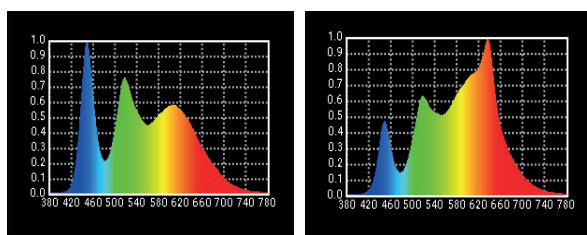

MAX 12 COLOR

SOBRE AS LÂMPADAS

- Carcaça da lâmpada
- Pino adaptador de Ø28mm (1-1/8 pol.)
- 12 difusores com bolsa
- Cabo de alimentação CA

DIMENSÕES (mm)

MAX 12 color

ESPECIFICAÇÕES

N.º de Identidade	L120MXLC
máx. Capacidade	2160W
Tensão de entrada	95 - 260V AC
Corrente de entrada	10A@220V AC
Faixa de temperatura de cor	2700K ~ 10000K
Cor	R/G/B/W color mixing
IRC	Aproximado >95
TLCI	Aproximado >90
Faixa de escurecimento	0-100%
Sinal de controle	DMX / RDM
Vida útil do LED	30,000 Hrs (Estimado)
Pino adaptador	Ø28mm (1-1/8 in.) Adaptador
Classificação de Classe / IP	1 / IP 23
Peso (cabeça da lâmpada)	66kg

ACESSÓRIOS

12 difusores com bolsa

Softbox

Colméia para Softbox

Controle Remoto Bluetooth

FOTOMETRIA

ESPECTRO

5600K

3200K

HISTOGRAMA

5600K

3200K