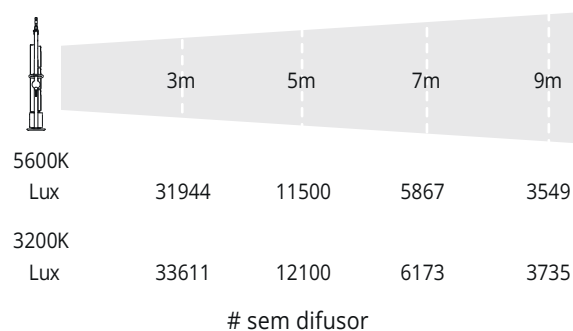

### DIMENSÕES (mm)

### ESPECIFICAÇÕES

N.º de Identidade	L120MXLC
máx. Capacidade	2160W
Tensão de entrada	95 - 260V AC
Corrente de entrada	10A@220V AC
Faixa de temperatura de cor	2700K ~ 10000K
Cor	R/G/B/W color mixing
IRC	Aproximado >95
TLCI	Aproximado >90
Faixa de escurecimento	0-100%
Sinal de controle	DMX / RDM
Vida útil do LED	30,000 Hrs (Estimado)
Pino adaptador	Ø28mm (1-1/8 in.) Adaptador
Classificação de Classe / IP	1 / IP 23
Peso (cabeça da lâmpada)	66kg

### FOTOMETRIA