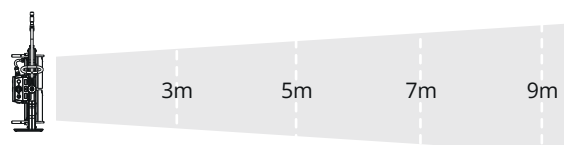

4 COLOR

SOBRE AS LÂMPADAS

- Carcaça da lâmpada
- Pino adaptador de Ø28mm (1-1/8 pol.)
- 9 difusores com bolsa
- Cabo de alimentação CA

DIMENSÕES (mm)

MAX 4 color

ESPECIFICAÇÕES

N.º de Identidade	L040MXLC
Máx. Capacidade	720W
Tensão de entrada	95 - 260V AC
Corrente de entrada	3.5A@220V AC
Faixa de temperatura de cor	2700K ~ 10000K
Cor	R/G/B/W color mixing
CRI	Aproximado >95
TLCI	Aproximado >90
Faixa de escurecimento	0-100%
Sinal de controle	DMX / RDM
Vida útil do LED	30,000 Hrs (Estimado)
Pino Adaptador	Ø28mm (1-1/8 in.) Adaptador
Classificação de Classe / IP	1 / IP 23
Peso (cabeça da lâmpada)	27kg

ACESSÓRIOS

4 difusores com bolsa

Softbox

Colméia para Softbox

Controle Remoto Bluetooth

FOTOMETRIA

	3m	5m	7m	9m
5600K				
Lux	11056	3980	2031	1228
3200K				
Lux	11389	4100	2092	1265

sem difusor