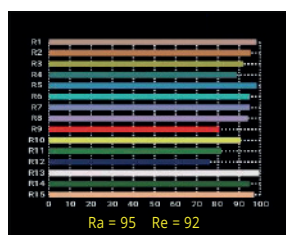

4 COLOR

SOBRE AS LÂMPADAS

- Carcaça da lâmpada
- Pino adaptador de Ø28mm (1-1/8 pol.)
- 9 difusores com bolsa
- Cabo de alimentação CA

DIMENSÕES (mm)

MAX 4 color

ESPECIFICAÇÕES

N.º de Identidade	L040MXLC
Máx. Capacidade	720W
Tensão de entrada	95 - 260V AC
Corrente de entrada	3.5A@220V AC
Faixa de temperatura de cor	2700K ~ 10000K
Cor	R/G/B/W color mixing
CRI	Aproximado >95
TLCI	Aproximado >90
Faixa de escurecimento	0-100%
Sinal de controle	DMX / RDM
Vida útil do LED	30,000 Hrs (Estimado)
Pino Adaptador	Ø28mm (1-1/8 in.) Adaptador
Classificação de Classe / IP	1 / IP 23
Peso (cabeça da lâmpada)	27kg

ESPECTRO

5600K

3200K

HISTOGRAMA

5600K

3200K