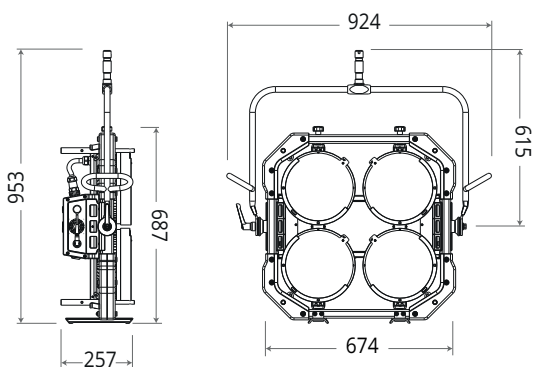

4 COLOR

SOBRE AS LÂMPADAS

- Carcaça da lâmpada
- Pino adaptador de Ø28mm (1-1/8 pol.)
- 9 difusores com bolsa
- Cabo de alimentação CA

DIMENSÕES (mm)

MAX 4 color

ESPECIFICAÇÕES

N.º de Identidade	L040MXLC
Máx. Capacidade	720W
Tensão de entrada	95 - 260V AC
Corrente de entrada	3.5A@220V AC
Faixa de temperatura de cor	2700K ~ 10000K
Cor	R/G/B/W color mixing
CRI	Aproximado >95
TLCI	Aproximado >90
Faixa de escurecimento	0-100%
Sinal de controle	DMX / RDM
Vida útil do LED	30,000 Hrs (Estimado)
Pino Adaptador	Ø28mm (1-1/8 in.) Adaptador
Classificação de Classe / IP	1 / IP 23
Peso (cabeça da lâmpada)	27kg

ACESSÓRIOS

4 difusores com bolsa

Softbox

Colméia para Softbox

Controle Remoto Bluetooth

FOTOMETRIA

	3m	5m	7m	9m
5600K				
Lux	11056	3980	2031	1228
3200K				
Lux	11389	4100	2092	1265

sem difusor