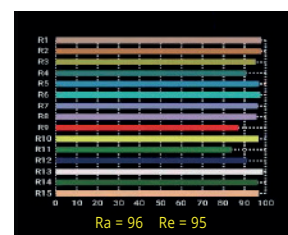

4 COLOR

SOBRE AS LÂMPADAS

- Carcaça da lâmpada
- Pino adaptador de Ø28mm (1-1/8 pol.)
- 9 difusores com bolsa
- Cabo de alimentação CA

DIMENSÕES (mm)

MAX 4 color

ESPECIFICAÇÕES

N.º de Identidade	L040MXLC
Máx. Capacidade	720W
Tensão de entrada	95 - 260V AC
Corrente de entrada	3.5A@220V AC
Faixa de temperatura de cor	2700K ~ 10000K
Cor	R/G/B/W color mixing
CRI	Aproximado >95
TLCI	Aproximado >90
Faixa de escurecimento	0-100%
Sinal de controle	DMX / RDM
Vida útil do LED	30,000 Hrs (Estimado)
Pino Adaptador	Ø28mm (1-1/8 in.) Adaptador
Classificação de Classe / IP	1 / IP 23
Peso (cabeça da lâmpada)	27kg

ESPECTRO

5600K

3200K

HISTOGRAMA

5600K

3200K