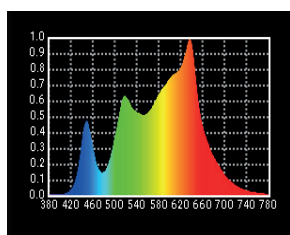

4 COLOR

SOBRE AS LÂMPADAS

- Carcaça da lâmpada
- Pino adaptador de Ø28mm (1-1/8 pol.)
- 9 difusores com bolsa
- Cabo de alimentação CA

DIMENSÕES (mm)

MAX 4 color

ESPECIFICAÇÕES

N.º de Identidade	L040MXLC
Máx. Capacidade	720W
Tensão de entrada	95 - 260V AC
Corrente de entrada	3.5A@220V AC
Faixa de temperatura de cor	2700K ~ 10000K
Cor	R/G/B/W color mixing
CRI	Aproximado >95
TLCI	Aproximado >90
Faixa de escurecimento	0-100%
Sinal de controle	DMX / RDM
Vida útil do LED	30,000 Hrs (Estimado)
Pino Adaptador	Ø28mm (1-1/8 in.) Adaptador
Classificação de Classe / IP	1 / IP 23
Peso (cabeça da lâmpada)	27kg

ACESSÓRIOS

4 difusores com bolsa

Softbox

Colméia para Softbox

Controle Remoto Bluetooth

FOTOMETRIA

	3m	5m	7m	9m
5600K				
Lux	11056	3980	2031	1228
3200K				
Lux	11389	4100	2092	1265

sem difusor

ESPECTRO

5600K

3200K

HISTOGRAMA

5600K

3200K