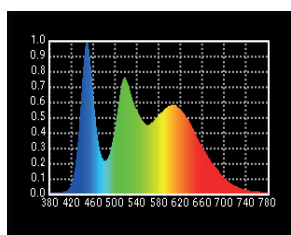

4 COLOR

SOBRE AS LÂMPADAS

- Carcaça da lâmpada
- Pino adaptador de Ø28mm (1-1/8 pol.)
- 9 difusores com bolsa
- Cabo de alimentação CA

DIMENSÕES (mm)

MAX 4 color

ESPECIFICAÇÕES

N.º de Identidade	L040MXLC
Máx. Capacidade	720W
Tensão de entrada	95 - 260V AC
Corrente de entrada	3.5A@220V AC
Faixa de temperatura de cor	2700K ~ 10000K
Cor	R/G/B/W color mixing
CRI	Aproximado >95
TLCI	Aproximado >90
Faixa de escurecimento	0-100%
Sinal de controle	DMX / RDM
Vida útil do LED	30,000 Hrs (Estimado)
Pino Adaptador	Ø28mm (1-1/8 in.) Adaptador
Classificação de Classe / IP	1 / IP 23
Peso (cabeça da lâmpada)	27kg

ACESSÓRIOS

4 difusores com bolsa

Softbox

Colméia para Softbox

Controle Remoto Bluetooth

FOTOMETRIA

	3m	5m	7m	9m
5600K				
Lux	11056	3980	2031	1228
3200K				
Lux	11389	4100	2092	1265

sem difusor

ESPECTRO

5600K

3200K

HISTOGRAMA

5600K

3200K